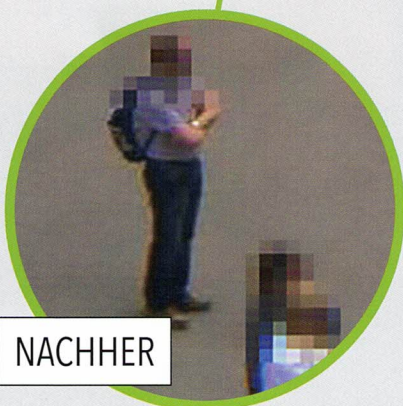

PANOMAX IST NUN DATENSCHUTZKONFORM:

AUTOMATISCHE
PERSONENERKENNUNG

VORHER

NACHHER

**SCHRITT 1:
ERKENNUNG**

Alle Personen und Fahrzeuge werden automatisch im Livepanorama erkannt und für die Verpixelung vorbereitet

**SCHRITT 2:
VERPIXELUNG**

Automatische Panomax Verpixelung am Server

**SCHRITT 3:
DSGVO KONFORM**

Nach der Verpixelung sind keine Gesichter mehr zu erkennen und das Bild ist DSGVO-Konform!